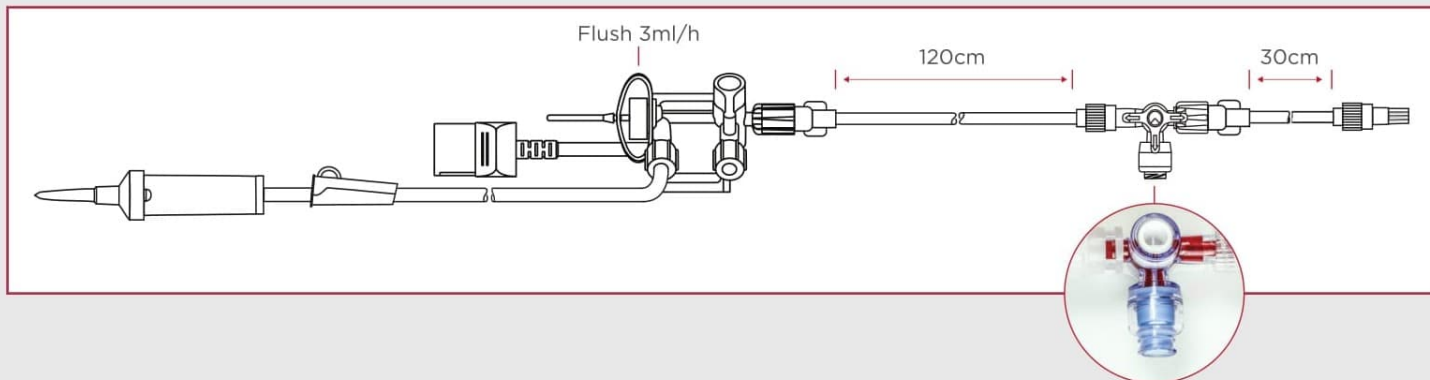

MONITORIZAÇÃO DE PRESSÃO

TRANSDUTOR DE PRESSÃO

TP-00971 Transdutor de Pressão c/ torneira de coleta valvulada e auto limpante

TP-00910 Suporte

TP-00922 Plate

TPHD-00920 Cabo Elétrico

CATÉTER ARTERIAL

Modelo	Catéter	Agulha	Fio Guia Pota Reta
CA-18160	18ga x 160mm	18ga x 70mm	Nitinol 0,025" x 45cm
CA-20050	20ga x 50mm	20ga x 40mm	Nitinol 0,021" x 35cm
CA-22050	22ga x 50mm	22ga x 40mm	Nitinol 0,021" x 35cm