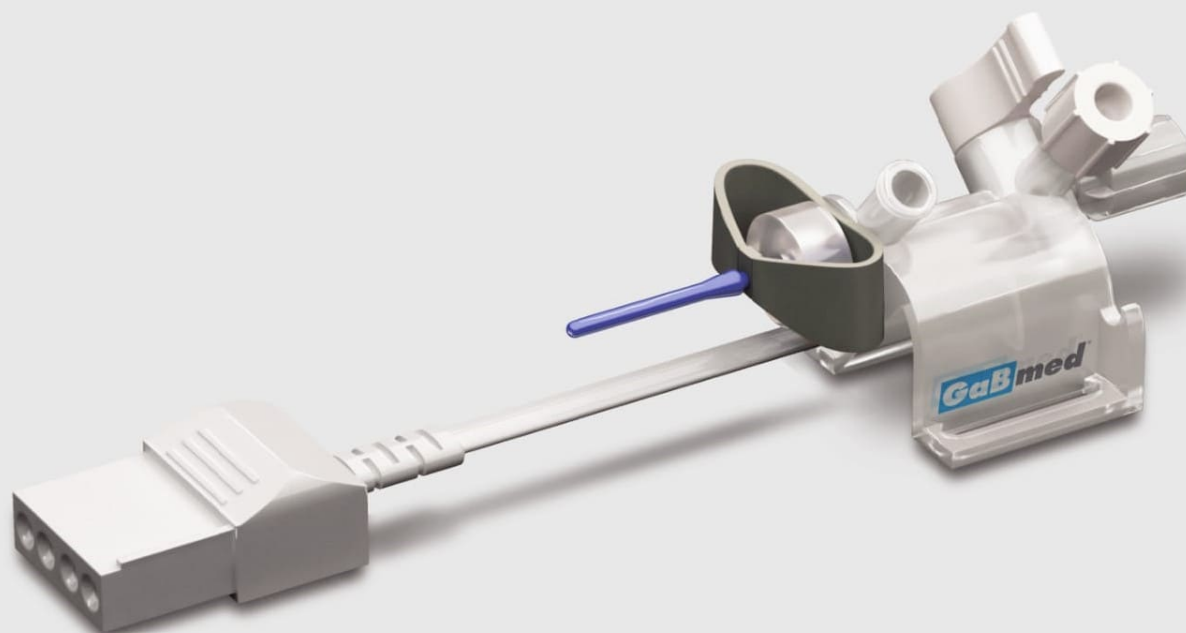

MONITORIZAÇÃO DE PRESSÃO

TRANSDUTOR DE PRESSÃO

TP-00971 Transdutor de Pressão c/ torneira de coleta valvulada e auto limpante

TP-00910 Suporte

TP-00922 Plate

TPHD-00920 Cabo Elétrico

CATÉTER ARTERIAL

Modelo	Catéter	Agulha	Fio Guia Pota Reta
CA-18160	18ga x 160mm	18ga x 70mm	Nitinol 0,025" x 45cm
CA-20050	20ga x 50mm	20ga x 40mm	Nitinol 0,021" x 35cm
CA-22050	22ga x 50mm	22ga x 40mm	Nitinol 0,021" x 35cm