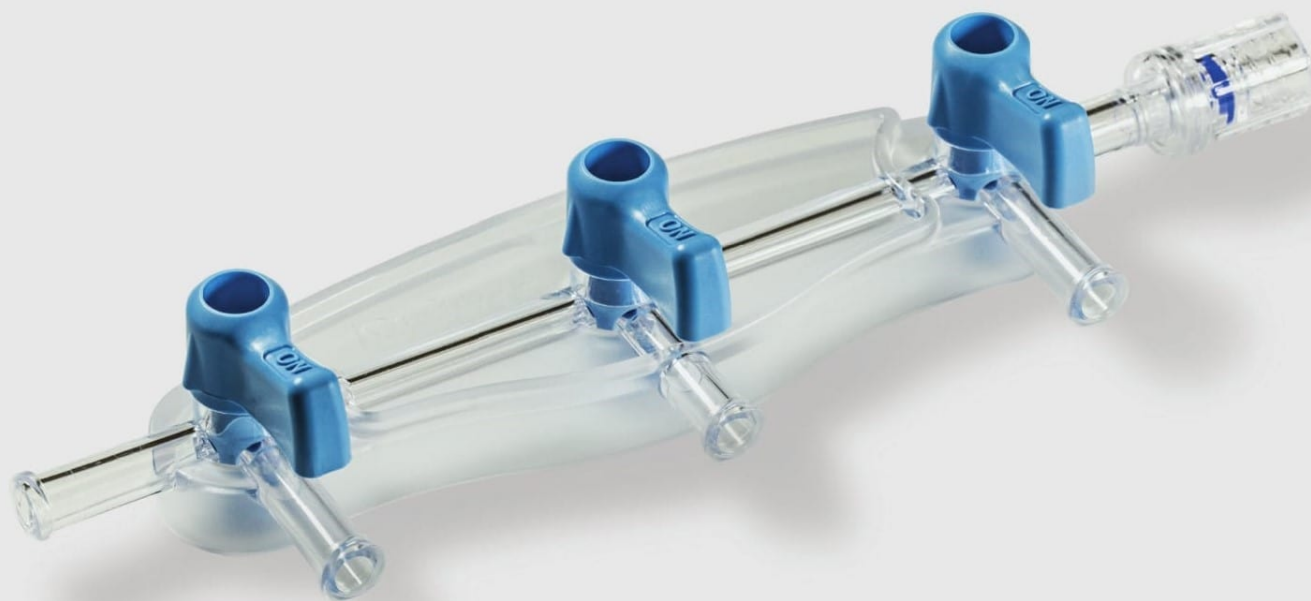

ANGIOGRAFIA

ANGIOGRAFIA

HD-03520

Kit p/ Angiografia - Manifold c/ Transdutor de Pressão

1. Manifold 800psi x 3 Torneiras "On"
2. Linha de Monitorização 8Fr x 120cm
3. Transdutor de Pressão
4. Extensor 12Fr x 150cm c/câmara de gotejamento
5. Extensor 12Fr x 150cm c/perfurador

HD-03500

Manifold 800psi x 3 Torneiras "On" (azul)

HD-03505

Manifold 800psi x 3 Torneiras "Off" (branca)

HD-04200

Kit p/ Angiografia Conector Y-Click

- Conector "Y" Click x 8Fr
- Instrumento de Inserção
- Instrumento de Torque
- Extensor 15cm c/Torneira

HD-12120

Extensor 1200psi x 120 cm

HD-18070

Agulha p/ Angiografia 18ga x 70mm

HD-21040

Agulha p/ Angiografia 21ga x 40mm

HD-00970

Transdutor de Pressão - Dome