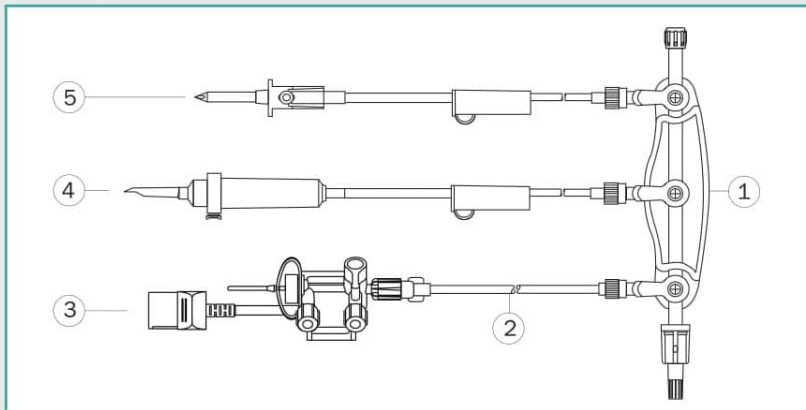

ANGIOGRAFIA

ANGIOGRAFIA

HD-03520

Kit p/ Angiografia - Manifold c/ Transdutor de Pressão

1. Manifold 800psi x 3 Torneiras "On"
2. Linha de Monitorização 8Fr x 120cm
3. Transdutor de Pressão
4. Extensor 12Fr x 150cm c/câmara de gotejamento
5. Extensor 12Fr x 150cm c/perfurador

HD-03500

Manifold 800psi x 3 Torneiras "On" (azul)

HD-03505

Manifold 800psi x 3 Torneiras "Off" (branca)

HD-04200

Kit p/ Angiografia Conector Y-Click

- Conector "Y" Click x 8Fr
- Instrumento de Inserção
- Instrumento de Torque
- Extensor 15cm c/Torneira

HD-12120

Extensor 1200psi x 120 cm

HD-18070

Agulha p/ Angiografia 18ga x 70mm

HD-21040

Agulha p/ Angiografia 21ga x 40mm

HD-00970

Transdutor de Pressão - Dome