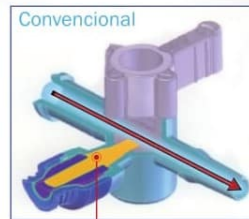

GB-12120B Extensor 12Fr x 120cm c/ Torn. Bi-Valv. Alto Fluxo

GB-04009 Torneira Valvulada

GB-04028 Extensor 12Fr x 20cm c/ 2 Torneiras Valvuladas

GB-04038 Extensor 12Fr x 20cm c/ 3 Torneiras Valvuladas

GB-04138 Extensor 8Fr x 120cm c/ 3 Torneiras Valvuladas

GB-04158 Extensor 8Fr x 120cm c/ 5 Torneiras Valvuladas

TORNEIRAS VALVULADAS AUTOLIMPANTES

Alto Fluxo Gravitacional
aproximado de 12L/h

NOVO
rotor de
segurança

Exclusivo sistema fechado de passagem de fluidos que permite limpeza interna automática quando em fluxo contínuo, garantindo mínimo volume residual.

Volume Residual

Volume Residual