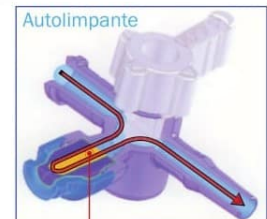

Volume Residual